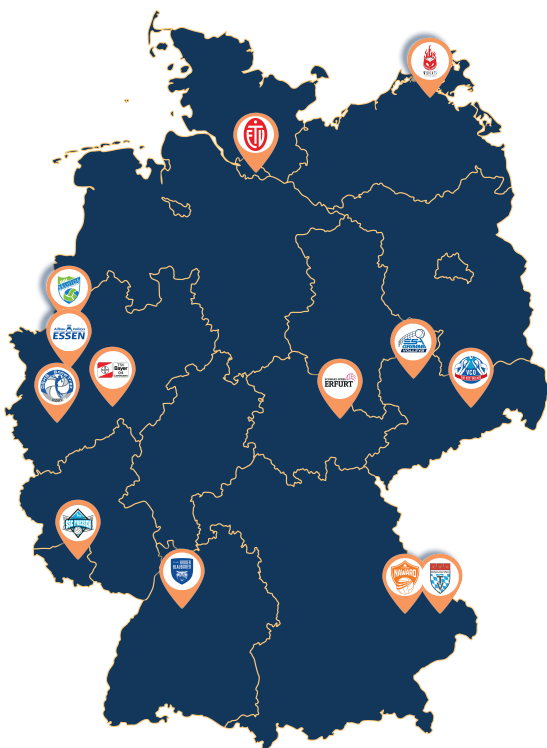

Der Start in die neue Saison bringt wie immer einige Veränderungen mit sich.

7 Teams aus der 2. Bundesliga Süd und 6 Teams aus der 2. Bundesliga Nord bilden nun die neue eingleisige 2. Bundesliga Pro. Mit Grimma, Erfurt, Flacht, Freisen, Dingolfing, Dresden und Straubing kommen die Standorte 32 bis 38 in der Bundesligageschichte hinzu. Flacht und Freisen liegen mit über 900 km am weitesten entfernt. Häufiger wird deshalb die Reise am Freitag gestartet und mit 2 Übernachtungen abgesichert.

Das Team hat sich deutlich verändert. 8 Abgänge, 6 Zugänge und ein neuer Trainer prägen das neue Gesicht der Mannschaft. 3 Spielerinnen vom VCO Berlin, 2 Spielerinnen aus unserer 2. Mannschaft und eine Spielerin, die im letzten Jahr in Italien spielte, machen das Team gegenüber dem letzten Jahr deutlich jünger, etwas größer, aber auch unerfahrener.

Mit dem Sieg in Leverkusen konnte das Potential schon einmal gezeigt werden. Dennoch sollten uns Schwankungen in der Saison nicht überraschen.

Die Unterstützung im Bereich der Sponsoren und Förderer ist nach wie sehr hoch, wofür sich der Verein und das Team recht herzlich bedanken. Dennoch sind weitere Unterstützer und Helfer sehr willkommen.

Auch unsere Fans stehen weiterhin an der Seite des Teams. 122 Jahreskarten konnten vor der Saison verkauft werden, was eine Steigerung von fast 40% bedeutet.